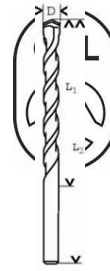

Свредло Bosch за бетон цилиндрична опашка 8 мм, 150/200 мм, НМ стомана, CYL-3

Технически данни

Описание	
Продуктова линия	Консумативи PRO
Спецификация	8 x 150 x 200 mm, d 7,5 mm
Текст на продукт, консумативи сиво	Опаковка, 1 част
Вид опаковка	Комбинирана картонена / пластмасова опаковка, уплътнена опаковка, с евроотвор
Търговска опаковъчна единица	1 Бр.
Транспортна опаковъчна единица	5 Бр.
Подробности	
Диаметър (D) (mm)	8,00
Работна дължина (L1) mm	150
Обща дължина (L2) mm	200
Подходящ за	
обработваеми материали (детайл)	Бетон Зидария

Продукт: [Свредло Bosch за бетон цилиндрична опашка 8 мм, 150/200 мм, НМ стомана, CYL-3](#)

Категория: [Свредла, райбери, зенкери](#)

Бранд: [Bosch](#)

Категория бранд: [Свредло Bosch](#)